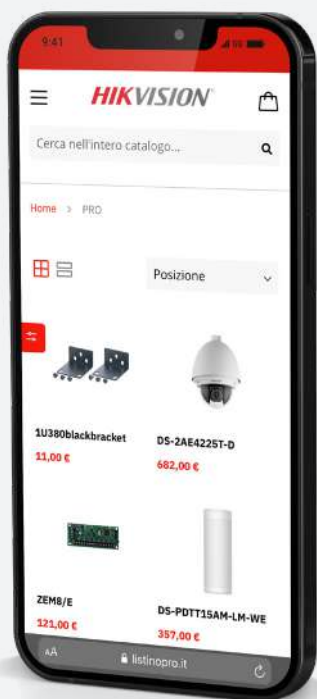

RILEVATORE ALLAGAMENTO

DS-PDWL-E-WE

Utilizzato a parete o in appoggio
4 coppie di sensori agli angoli
Sonda esterna in dotazione, IP66

RILEVATORE DI FUMO

DS-PDSMK-S-WE

Installazione a soffitto
Camera ottica sigillata
Led di stato, Autonomia Batteria 10anni

RILEVATORE DI CALORE

DS-PDHT-E-WE

Installazione a soffitto
Temperatura di allarme 57°C
Led di stato e di Pulsante Test
Utilizzabili anche Stand-Alone

RILEVATORE DI GAS CO

DS-PDCO-E-WE

Buzzer Piezoelettrico 110dB
3 Tonalità: Allarme, Incendio, Panico
Indicazione Stato impianto
Ingresso alimentazione 12Vcc Aux, IP65

LISTINO
PROEXPERT
selection

Scansiona
il QR CODE
per visionare
il listino
digitale
PROEXPERT

Seguici nelle nostre pagine Social

www.facebook.com/proexpert.italy/

www.instagram.com/proexpert.italy/

www.linkedin.com/company/hikvision-italy