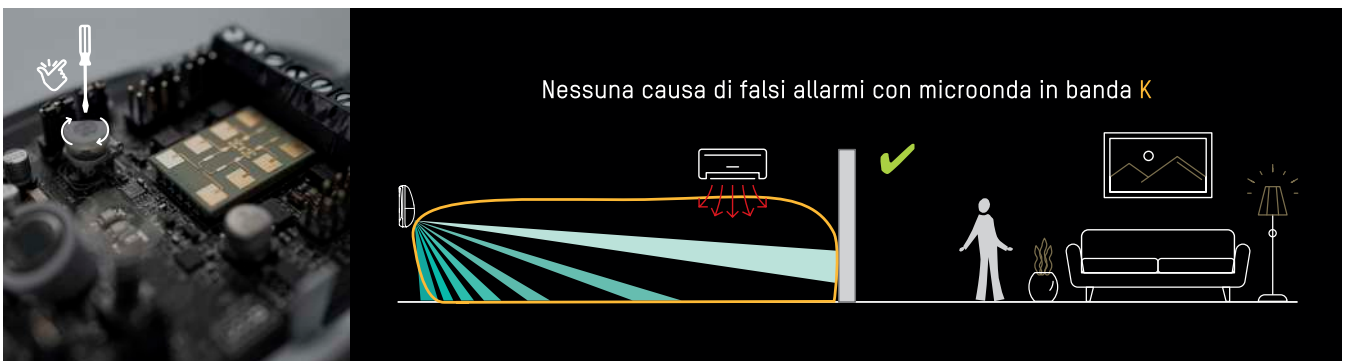

INSTALLAZIONE VELOCE E SEMPLIFICATA

I rilevatori con Microonda in Banda K richiedono interventi minimi di regolazione grazie alla quasi perfetta coincidenza tra la copertura della microonda e quella del PIR. Il sistema di taratura permette un utilizzo standard per le più comuni situazioni installative riducendo le operazioni di regolazione della portata della microonda per un'installazione rapida, economica unita a una drastica riduzione dei falsi allarmi.